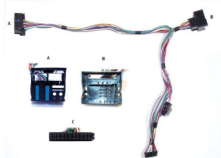

FAISCEAU MUTE MKI AUDI SEAT SKODA VOLKSWAGEN 2004> FAKRA

Permet de brancher un Kit main libre Parrot serie MKI sur:
AUDI A3 2001> avec bose ou nav A4 2001>2004 bose+nav+nav plus 2004> standard+bose SAUF MMI Q5 2008> sans MMI et ampli Basic 8 ou 10HP Q7 2006> avec MMI Basic 8 HP SEAT ALTEA 2004> CORDOBA 2005> IBIZA 2005> LEON 2005> TOLEDO 2005> SKODA FABIA 2005> OCTAVIA 2004> SUPERB 2005>
VW CADDY 2004> cd300delta FOX 2005> rcd200 GOLF5 2003> cd300delta GOLF6 2008> JETTA