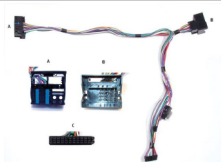

FAISCEAU MUTE MKI CITROEN PEUGEOT 2004> FAKRA sans AMPLI JBL

Permet de brancher un Kit main libre Parrot serie MKI sur: